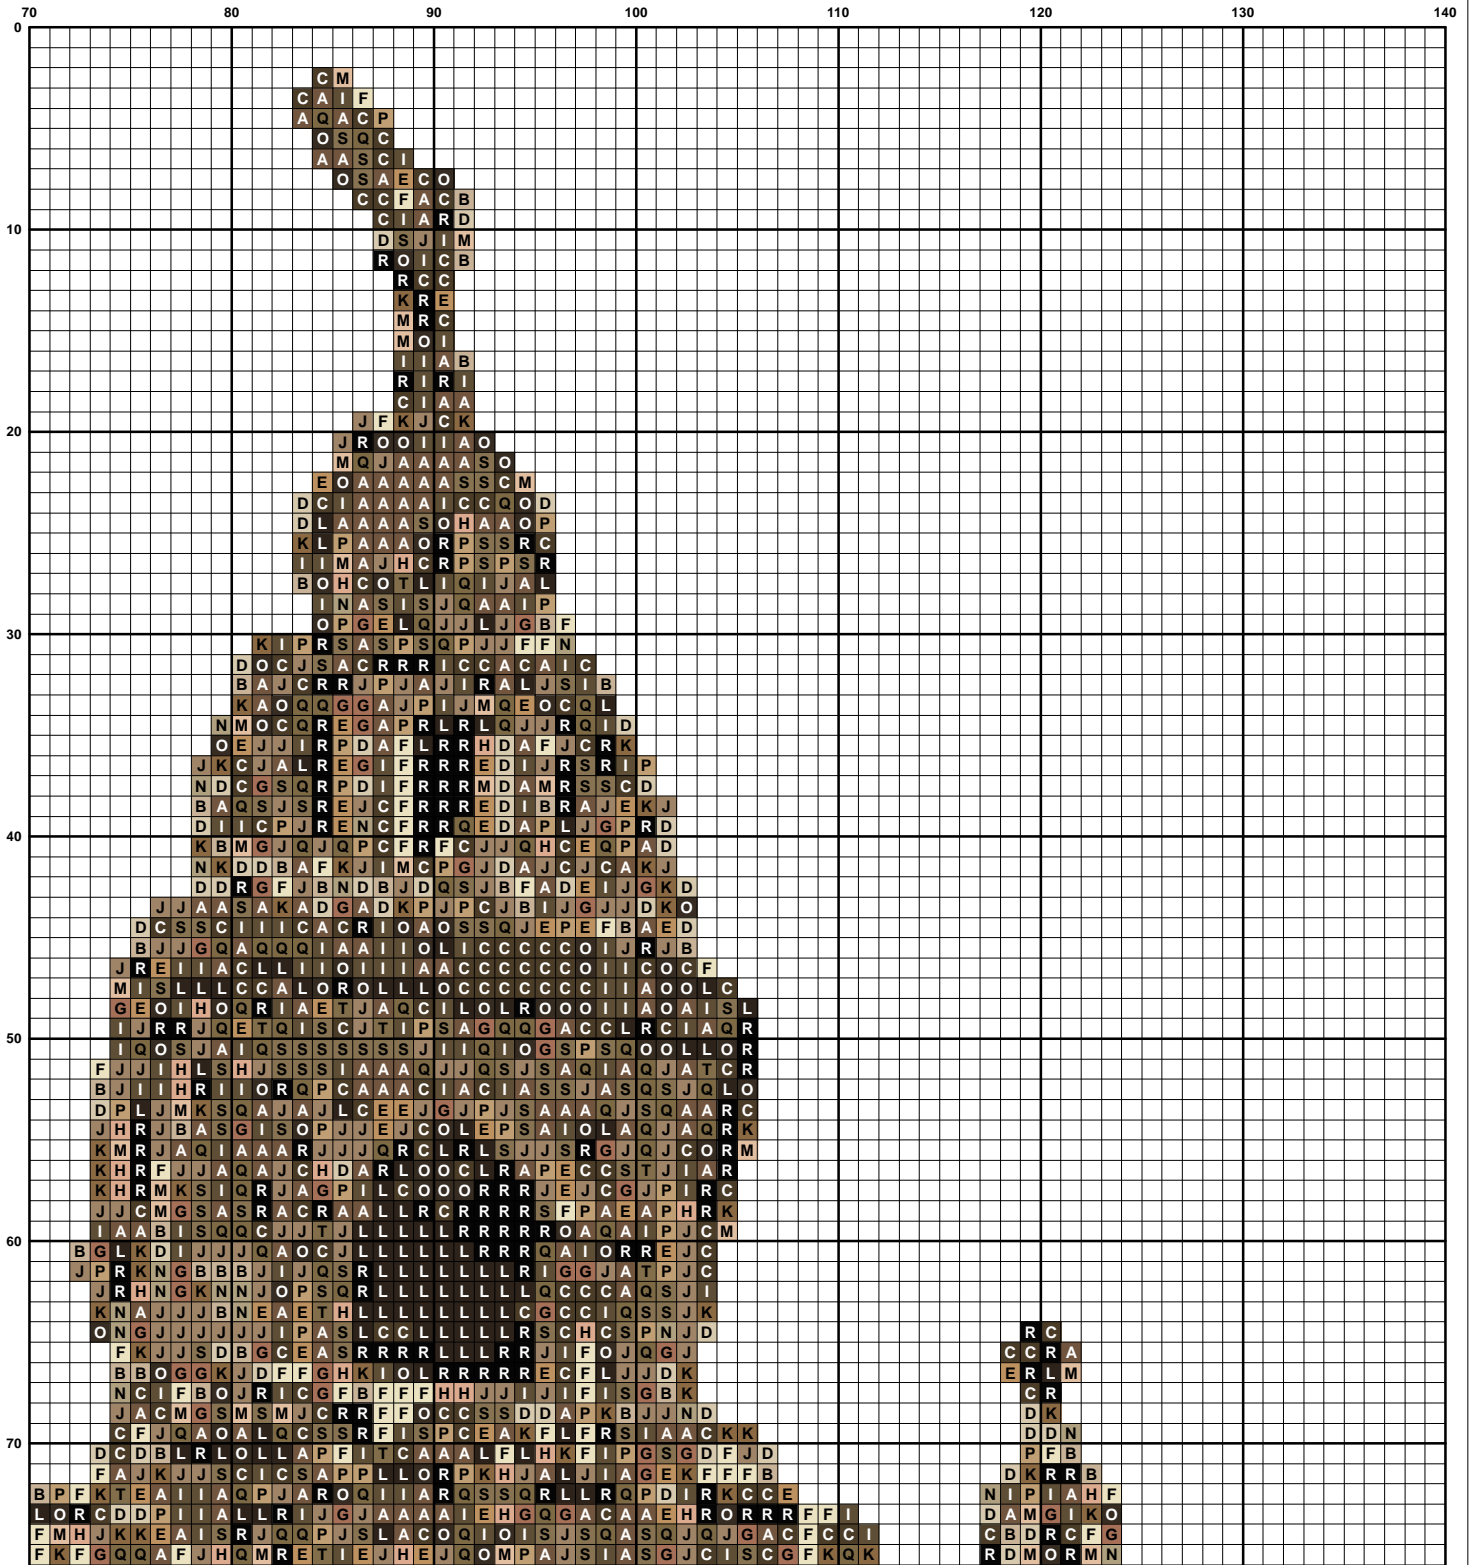

Autor: Importador Puntotek V2

Fecha de creación: 27/02/2015

Copyright:

Medidas en puntos: 140 * 303

Número de hilos: 20

Puntos totales: 22617

Nombre: AIDA 14

Material: Algodón.

Medidas: 25,45 * 55,09 cms.

 PUNTO LINEAL

 PUNTO DE CRUZ

 PUNTO FRANCES

		Marca	Referencia	Nombre	Puntos
<input type="checkbox"/>	1	 A	DMC 3863	CACAO MEDIO	2851
<input type="checkbox"/>	2	 B	DMC 543	BEIGE	823
<input type="checkbox"/>	3	 C	DMC 610	MARRÓN MONÓTONO OSCURO	1939
<input type="checkbox"/>	4	 D	DMC 822	BEIGE PLATEADO CLARO	901
<input type="checkbox"/>	5	 E	DMC 437	NUEZ	390
<input type="checkbox"/>	6	 F	DMC 712	CREMA	374
<input type="checkbox"/>	7	 G	DMC 3064	ARENA DEL DESIERTO	480
<input type="checkbox"/>	8	 H	DMC 950	NÁCAR OSCURO	290
<input type="checkbox"/>	9	 I	DMC 611	MARRÓN MONÓTONO	1565
<input type="checkbox"/>	10	 J	DMC 3864	CACAO MUY CLARO	3225
<input type="checkbox"/>	11	 K	DMC 3828	AVELLANA	425
<input type="checkbox"/>	12	 L	DMC 3031	MARRÓN MUY OSCURO	1084
<input type="checkbox"/>	13	 M	DMC 3774	ARENA DEL DESIERTO MUY CLARO	172
<input type="checkbox"/>	14	 N	DMC 613	MARRÓN MONÓTONO MUY CLARO	992
<input type="checkbox"/>	15	 O	DMC 3021	MARRÓN GRISÁCEO MUY OSCURO	910
<input type="checkbox"/>	16	 P	DMC 738	ORO VIEJO OSCURO	647
<input type="checkbox"/>	17	 Q	DMC 370	MOSTAZA MEDIO	817
<input type="checkbox"/>	18	 R	DMC 310	NEGRO	2657
<input type="checkbox"/>	19	 S	DMC 612	MARRÓN MONÓTONO CLARO	1817
<input type="checkbox"/>	20	 T	DMC 371	MOSTAZA	258

Grid of text data with column labels 70, 80, 90, 100, 110, 120, 130, 140. Rows are numbered on the left from 230 to 300.