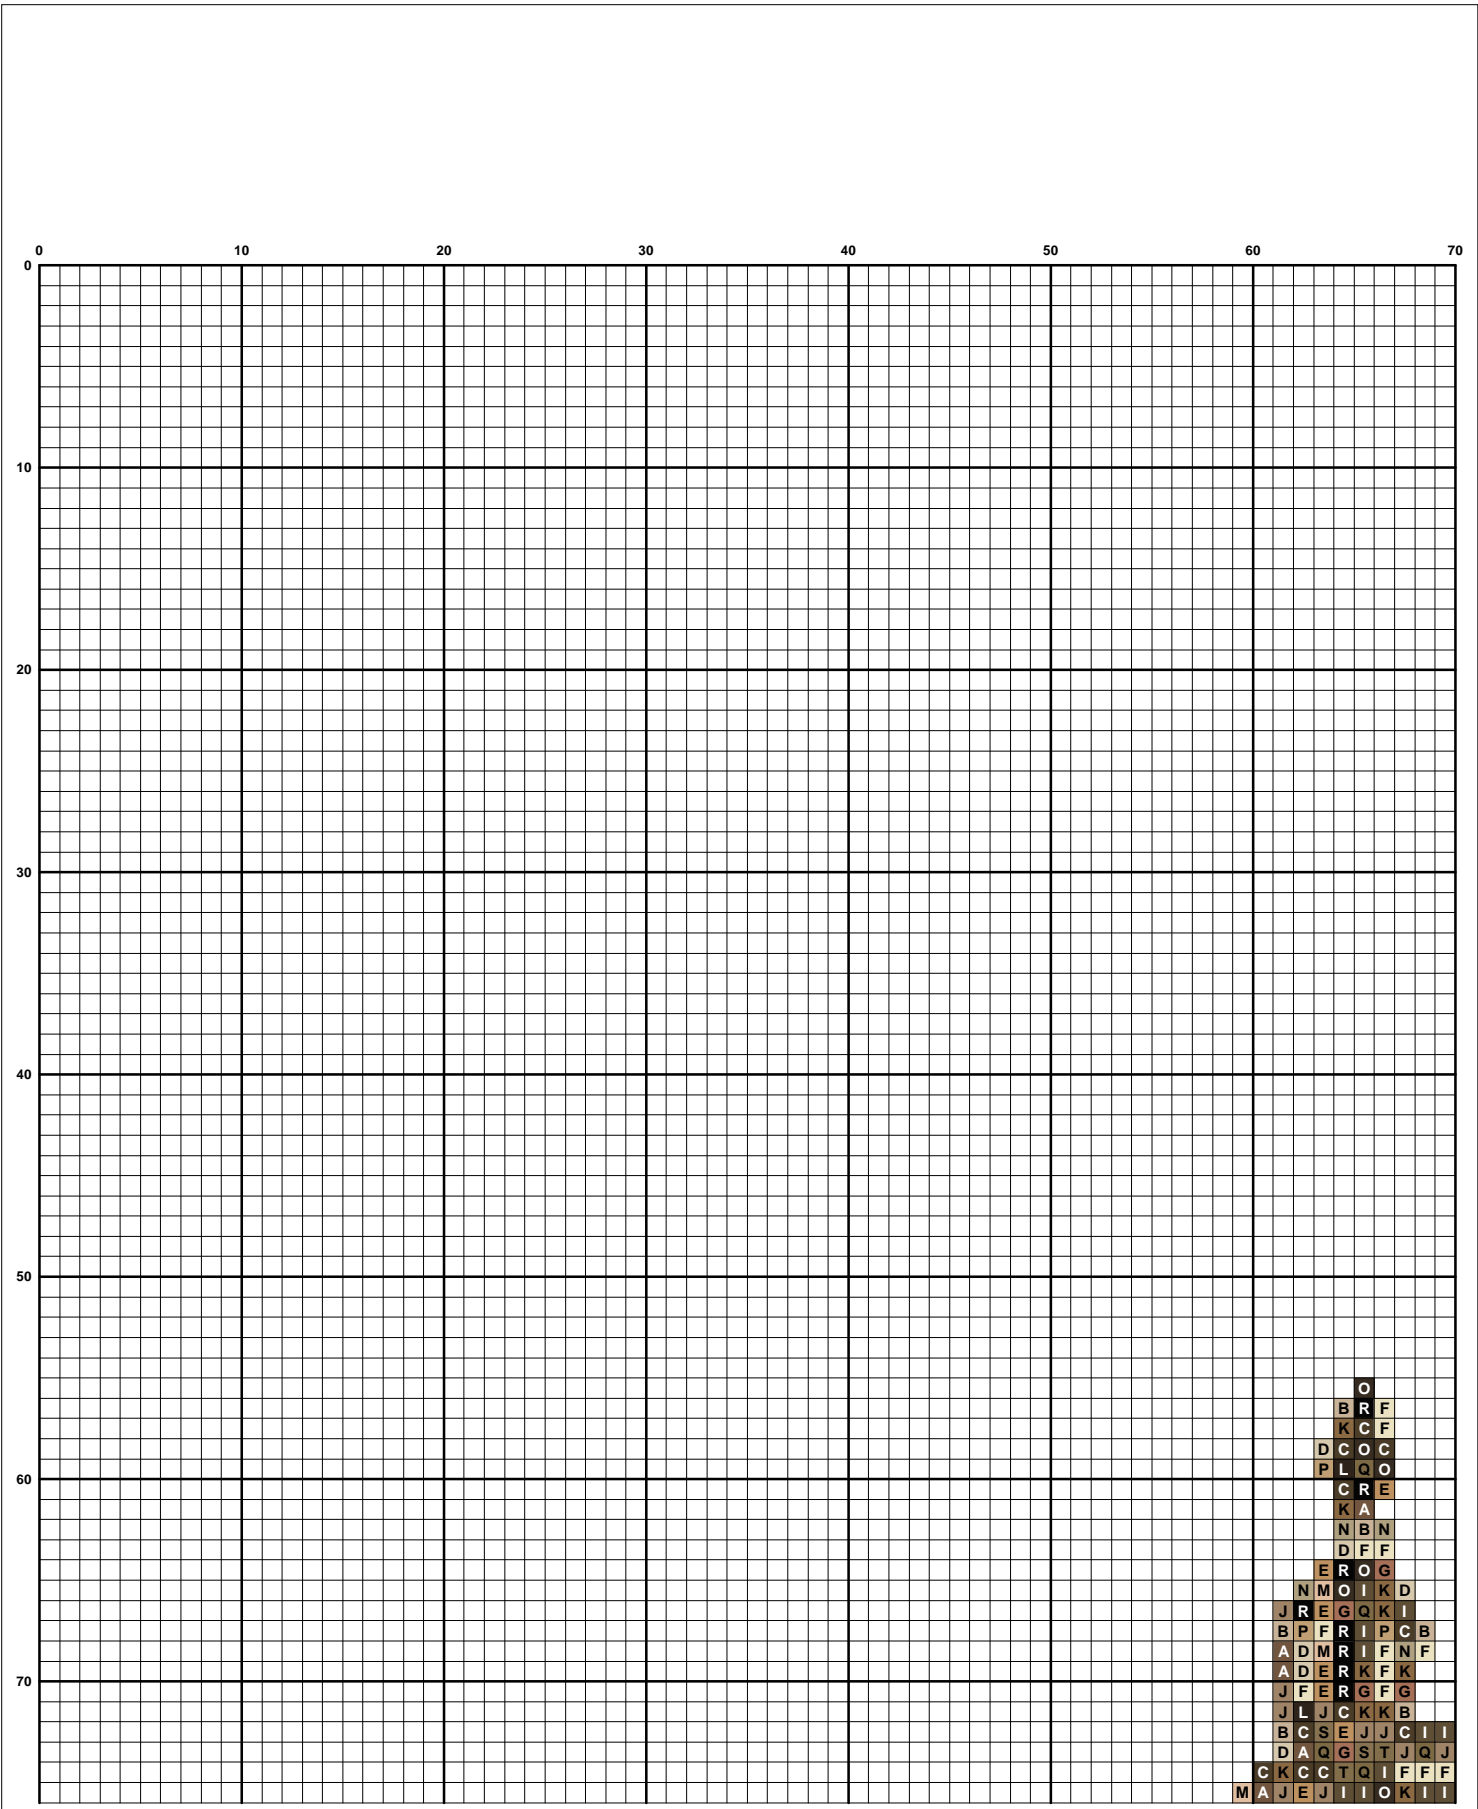

Autor: Importador Puntotek V2

Fecha de creación: 27/02/2015

Copyright:

Medidas en puntos: 140 * 303

Número de hilos: 20

Puntos totales: 22617

Nombre: AIDA 14

Material: Algodón.

Medidas: 25,45 * 55,09 cms.

 PUNTO LINEAL

 PUNTO DE CRUZ

 PUNTO FRANCES

		Marca	Referencia	Nombre	Puntos
<input type="checkbox"/>	1	 A	DMC 3863	CACAO MEDIO	2851
<input type="checkbox"/>	2	 B	DMC 543	BEIGE	823
<input type="checkbox"/>	3	 C	DMC 610	MARRÓN MONÓTONO OSCURO	1939
<input type="checkbox"/>	4	 D	DMC 822	BEIGE PLATEADO CLARO	901
<input type="checkbox"/>	5	 E	DMC 437	NUEZ	390
<input type="checkbox"/>	6	 F	DMC 712	CREMA	374
<input type="checkbox"/>	7	 G	DMC 3064	ARENA DEL DESIERTO	480
<input type="checkbox"/>	8	 H	DMC 950	NÁCAR OSCURO	290
<input type="checkbox"/>	9	 I	DMC 611	MARRÓN MONÓTONO	1565
<input type="checkbox"/>	10	 J	DMC 3864	CACAO MUY CLARO	3225
<input type="checkbox"/>	11	 K	DMC 3828	AVELLANA	425
<input type="checkbox"/>	12	 L	DMC 3031	MARRÓN MUY OSCURO	1084
<input type="checkbox"/>	13	 M	DMC 3774	ARENA DEL DESIERTO MUY CLARO	172
<input type="checkbox"/>	14	 N	DMC 613	MARRÓN MONÓTONO MUY CLARO	992
<input type="checkbox"/>	15	 O	DMC 3021	MARRÓN GRISÁCEO MUY OSCURO	910
<input type="checkbox"/>	16	 P	DMC 738	ORO VIEJO OSCURO	647
<input type="checkbox"/>	17	 Q	DMC 370	MOSTAZA MEDIO	817
<input type="checkbox"/>	18	 R	DMC 310	NEGRO	2657
<input type="checkbox"/>	19	 S	DMC 612	MARRÓN MONÓTONO CLARO	1817
<input type="checkbox"/>	20	 T	DMC 371	MOSTAZA	258

Grid of text data with column labels 70, 80, 90, 100, 110, 120, 130, 140. Rows are numbered on the left from 230 to 300.